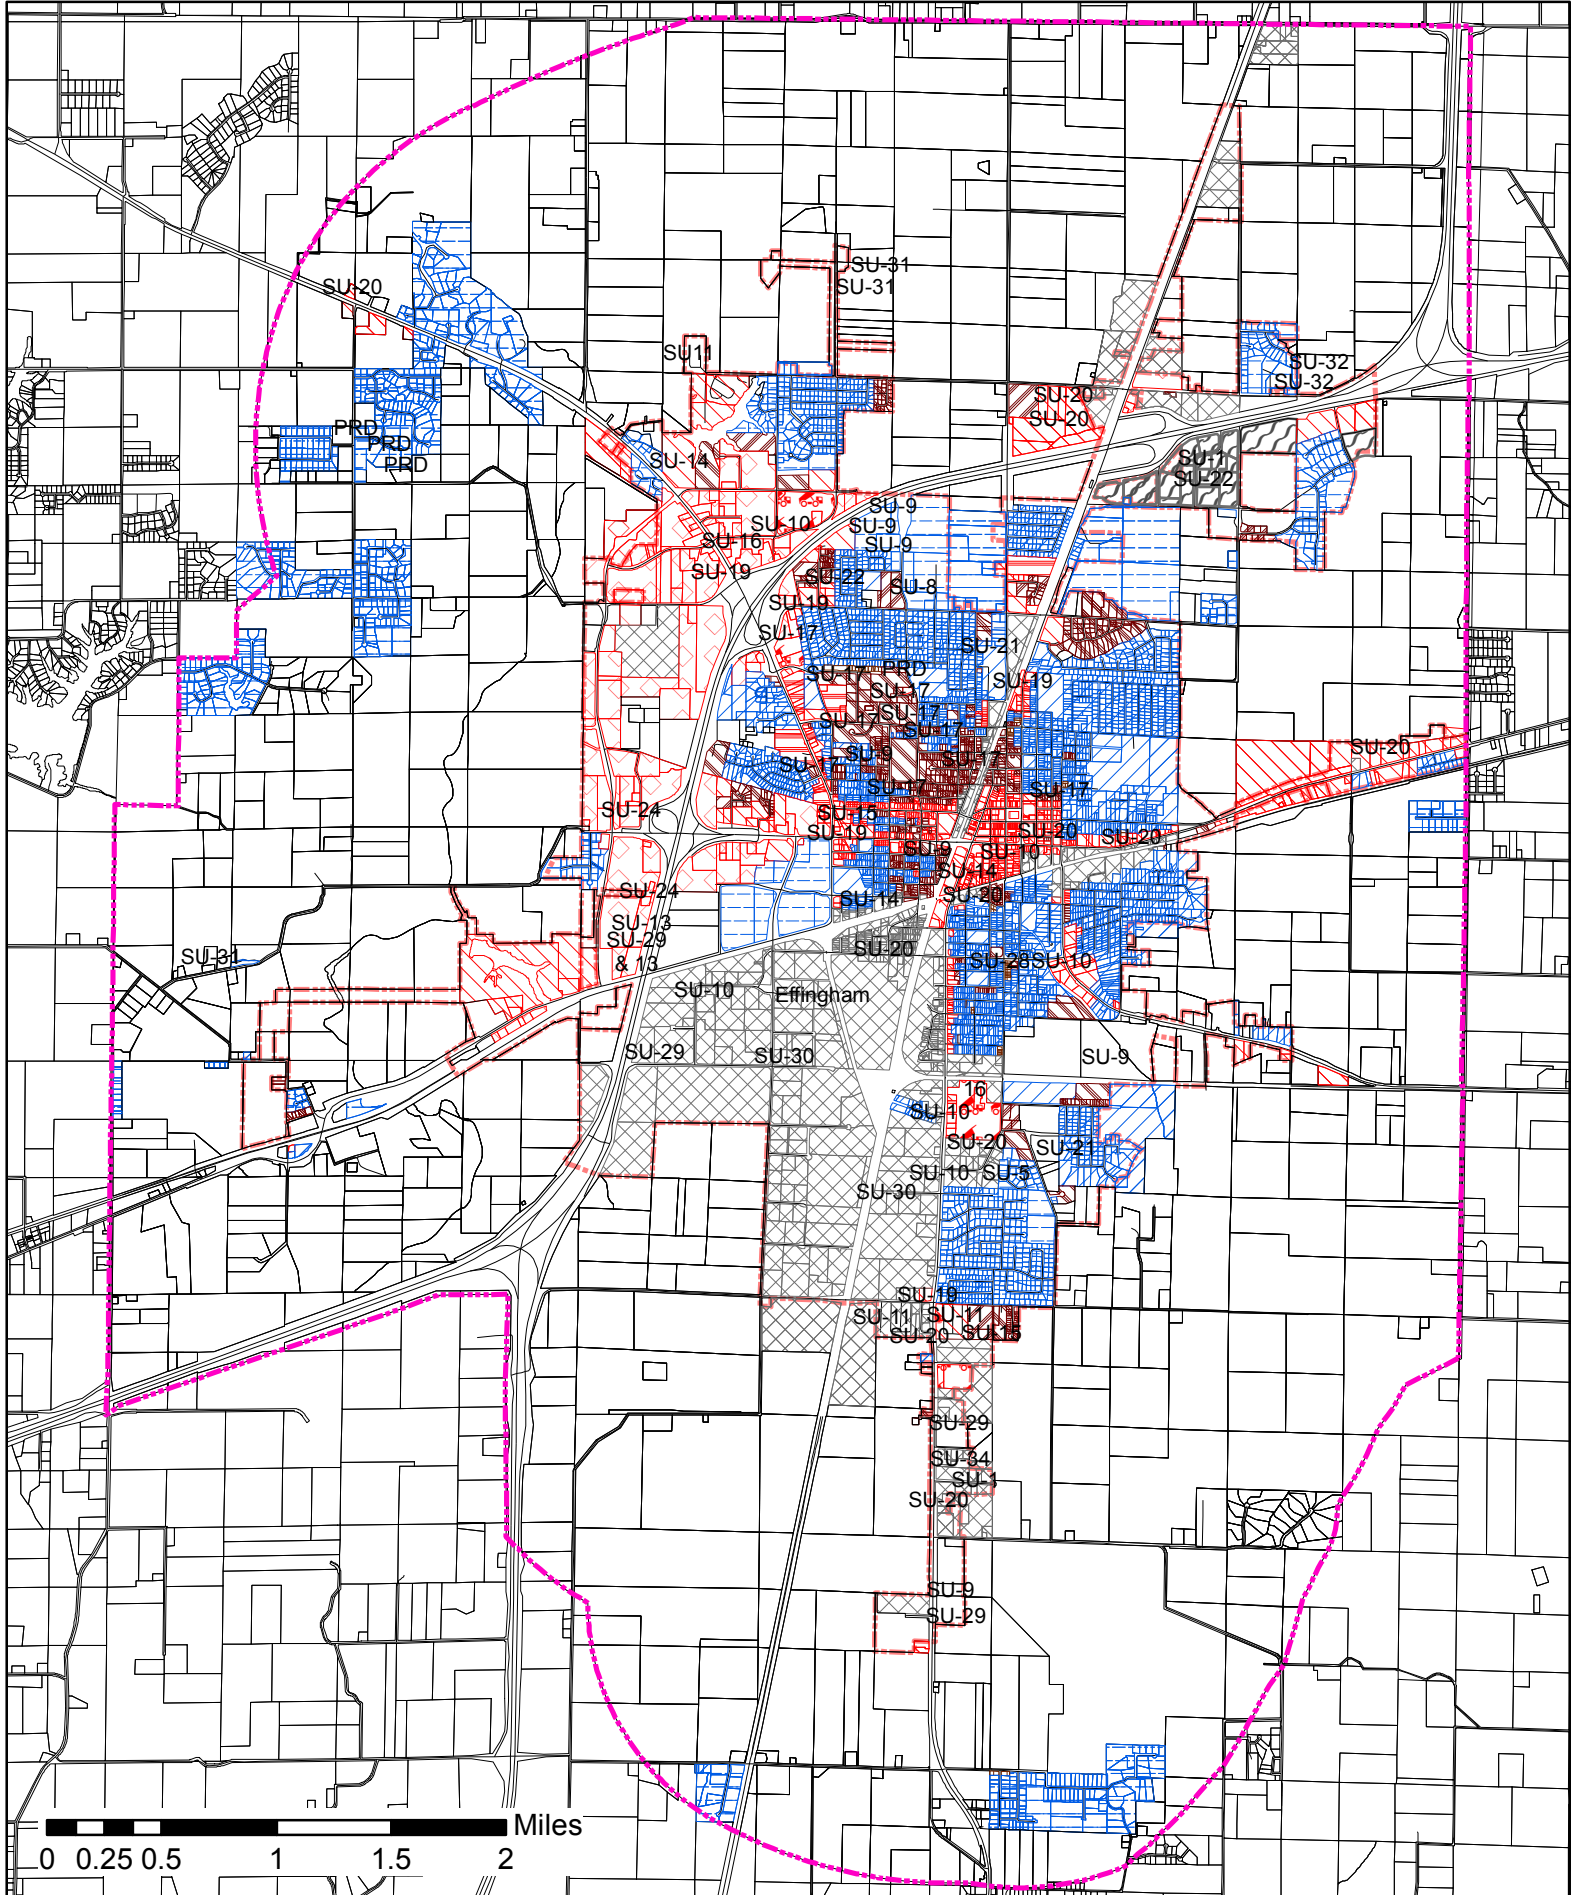

# City of Effingham Zoning Map

**Legend**

ET Limit	B-2	M-2	R-2
<b>Zoning</b>	B-3	NU	R-3A
Not Zoned	B-4	POM	R-3B
B-5	PRD	R-3C	R-3D
B-1	M-1	R-1	R-4
			Effingham City Limits

0 0.25 0.5 1 1.5 2 Miles